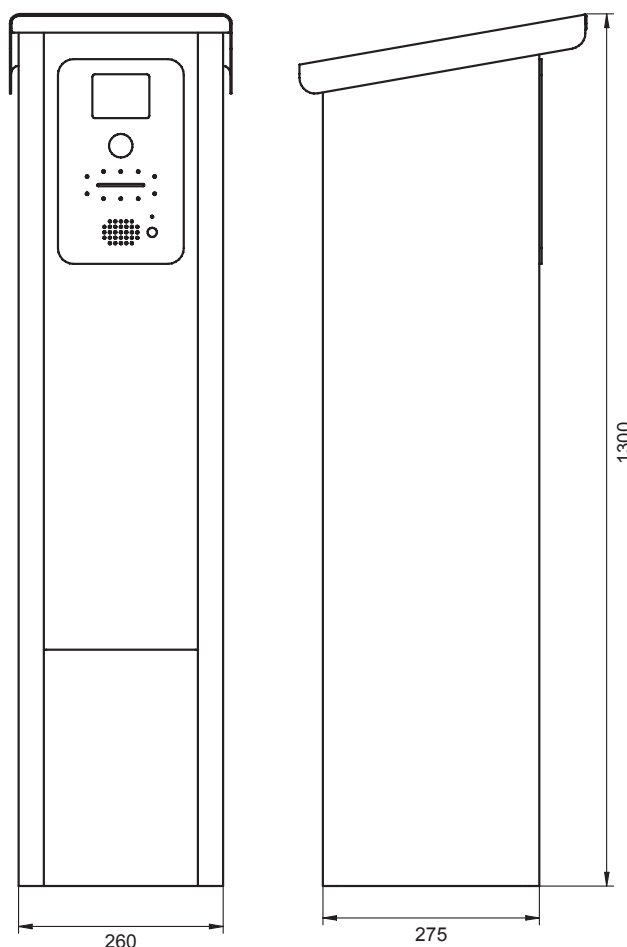

Zugangsleser OUTDOOR

Zugangsleser OUTDOOR

BESCHREIBUNG

Bei Zugangssystemen kommt es vor allem auf eine schnelle Abwicklung und einfache Bedienung an. Unser eleganter Zugangsleser aus Edelstahl leitet den Blick auf das Wesentliche: Farbgrafikdisplay, beleuchteter Taster und ein einziger Ticketschlitz für alle Karten. Dabei wird der Besucher neben Anweisungen auf dem Display über die (verschiedenfarbige) Beleuchtung am Taster und Ticketschlitz angeleitet. Das Ticketmaul mit integriertem Motorleser dient sowohl zur Annahme von kostengünstigen Barcode-Tickets, als auch zur Annahme von RFID-Karten (z.B. für robuste Dauerkarten). Sollten es beim Ein-/Austritt zu Fragen oder Problemen kommen, kann der Besucher auf Knopfdruck über eine Gegensprechanlage (optional) Kontakt mit der Servicezentrale aufnehmen.

MERKMALE

- Farbgrafikdisplay für professionelle Informationen
- Ein einziges Ticketmaul für Barcode- und RFID-Karten
- RFID-Leser mit Antenne im Ticketmaul-Bereich
- Großer, beleuchteter Taster für Sonderfunktionen (z.B. Gruppenzutritt für Schulen/Vereine)
- Hilfe und Kommunikation über optionale Sprechstelle
- LED-Beleuchtung mit Dämmerungssensor
- Integrierte Heizung und Regenabweiser
- Kommunikation über RJ45-Ethernet
- Abmessungen (HxBxT): 1300 x 260 x 275 mm