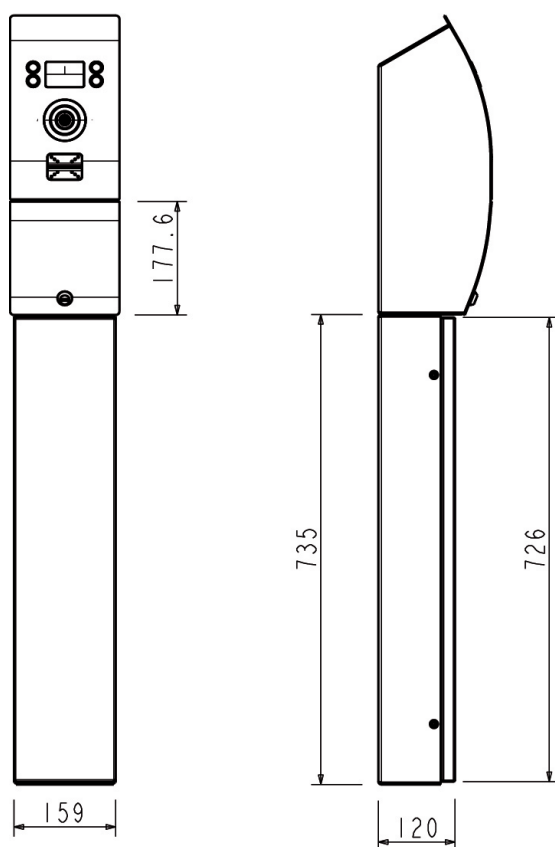

# Zugangsleser INDOOR

## MERKMALE

- Grafikdisplay für professionelle Informationen
- Ein einziges Ticketmaul für Barcode- und RFID-Karten
- RFID-Leser mit Antenne im Ticketmaul-Bereich
- Großer Taster für Sonderfunktionen (z.B. Gruppenzutritt für Schulen/Vereine)
- Kommunikation über RJ45-Ethernet
- Abmessungen Leser: (HxBxT) 468 x 171 x 178 mm
- Abmessungen Säule: (HxBxT) 735 x 159 x 120 mm