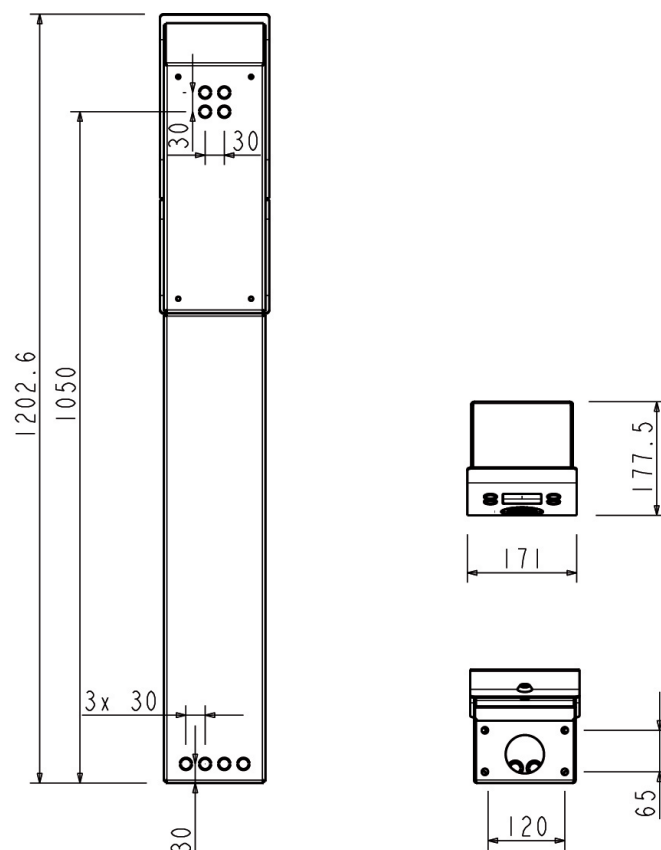

# Zugangsleser INDOOR

## BESCHREIBUNG

Bei Zugangssystemen kommt es vor allem auf eine schnelle Abwicklung und einfache Bedienung an. Unser eleganter Zugangsleser leitet den Blick auf das Wesentliche: Grafikdisplay, großer Taster und ein einziger Ticketschlitz für alle Karten. Das Ticketmaul mit integriertem Motorleser dient sowohl zur Annahme von kostengünstigen Barcode-Tickets, als auch zur Annahme von RFID-Karten (z.B. für robuste Dauerkarten).

## MERKMALE

- Grafikdisplay für professionelle Informationen
- Ein einziges Ticketmaul für Barcode- und RFID-Karten
- RFID-Leser mit Antenne im Ticketmaul-Bereich
- Großer Taster für Sonderfunktionen (z.B. Gruppenzutritt für Schulen/Vereine)
- Kommunikation über RJ45-Ethernet
- Abmessungen Leser: (HxBxT) 468 x 171 x 178 mm
- Abmessungen Säule: (HxBxT) 735 x 159 x 120 mm