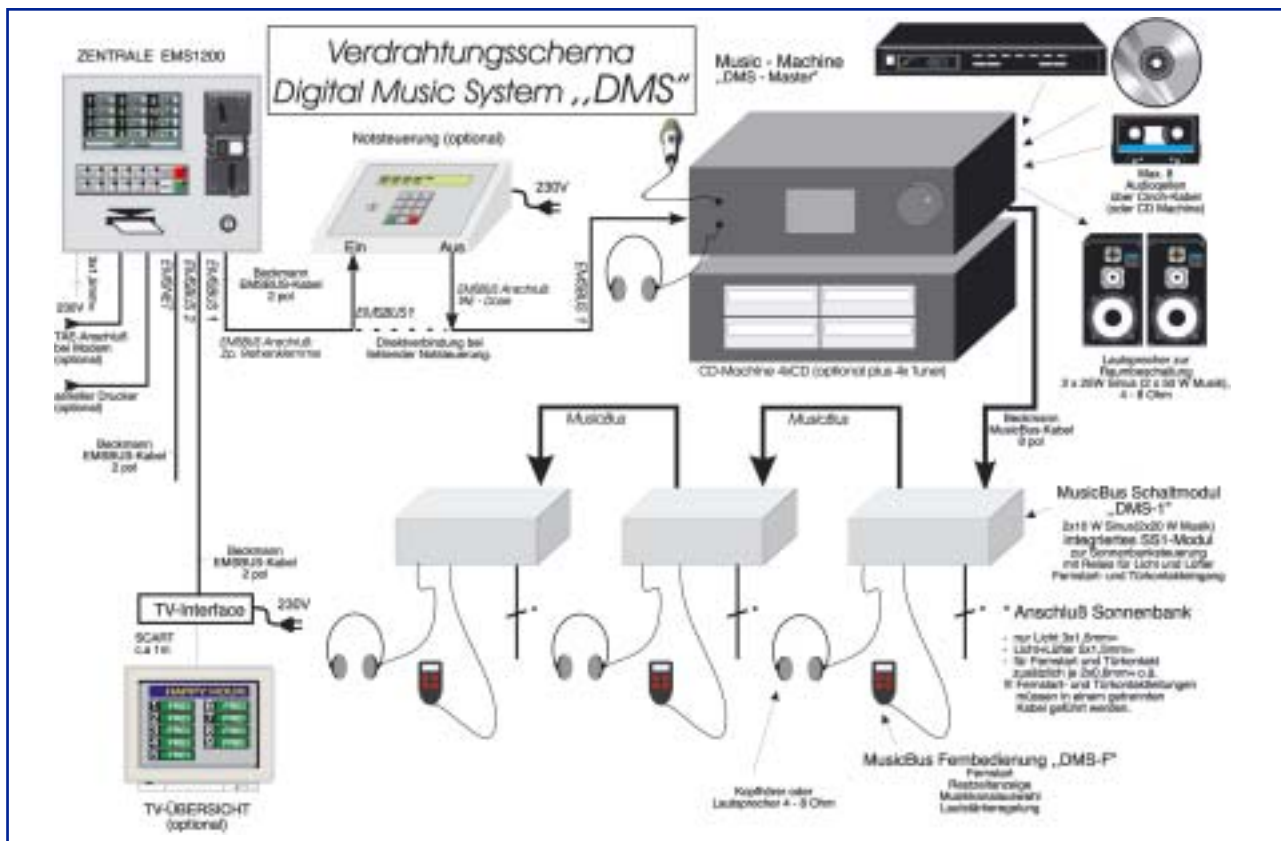

Music-Machine

CD - Klangqualität durch digitale Übertragung • Einfachste Installation durch Bus - System • Einspeisung von 8 Audioquellen • Bis 30 Kabinen Große, übersichtliche und kontrastreiche LCD-Graphikanzeige • Übersicht aller angeschlossenen Geräte und Kabinen, Kanal- und Lautstärkeanzeigen sowie Kabinenzustand bei geschlossenem EMS-BUS • Integrierter Kopfhörerausgang zur Kontrolle der angeschlossenen Audioquellen • Mikrofondurchsagefunktion • Auto-matische Signalerkennung der Audioeingänge • Zentrale Steuerung aller Musikverstärker/Schaltmodule • Integrierter Verstärker für die Raumbeschallung mit 2 x 25W Sinus / 2 x 50W Musik • Ansteuerung der CD - Maschine inkl. einer 4-fach-Tunererweiterung • Steuerfunktion mit EMS-Steuerung • Mit Fremd - Steuerung kombinierbar • Maße (HxBxT) ca. 130x425x305mm / mind. Einbaum Maße (BxT) 500x450mm

CD-Maschine

Vier CD-ROM Laufwerke als Audio-CD-Spieler • Vier Tuner mit RDS (optional) • Bedienung über die Music-Machine
 Info-System : - Erstes CD-ROM Laufwerk bestückt mit einer speziell für das Studio besprochenen CD mit Infos für die Kabine
 - startet ein Kunde das Solarium wird die entsprechende Durchsage für das Solarium gestartet
 - nach der Durchsage oder nach vorzeitigem Abbruch wieder normaler Musikbetrieb
 - bei abgeschaltetem Info-System auch normale Musikwiedergabe für erstes CD-ROM möglich

MusicBus - Schaltmodule „DMS-1“

Ausgangsleistung 2 x 10W Sinus, 2 x 20W Musik geeignet für Kopfhörer und Lautsprecher • Schaltausgang für Sonnenbank (Licht und Lüfter) • Fernstart und Türkontaktanschlüsse • Lautstärkeeinstellung in 64 Stufen mit begrenzbarer Maximallautstärke • Klangregelung (Bass / Höhen / Loudness) zur optimalen Anpassung an Kopfhörer und Lautsprecher • Kanalwahl • Diebstahlsicherung (abschaltbar) für Kopfhörer und Fernbedienung • Sonderversion für Voice-Guide verfügbar